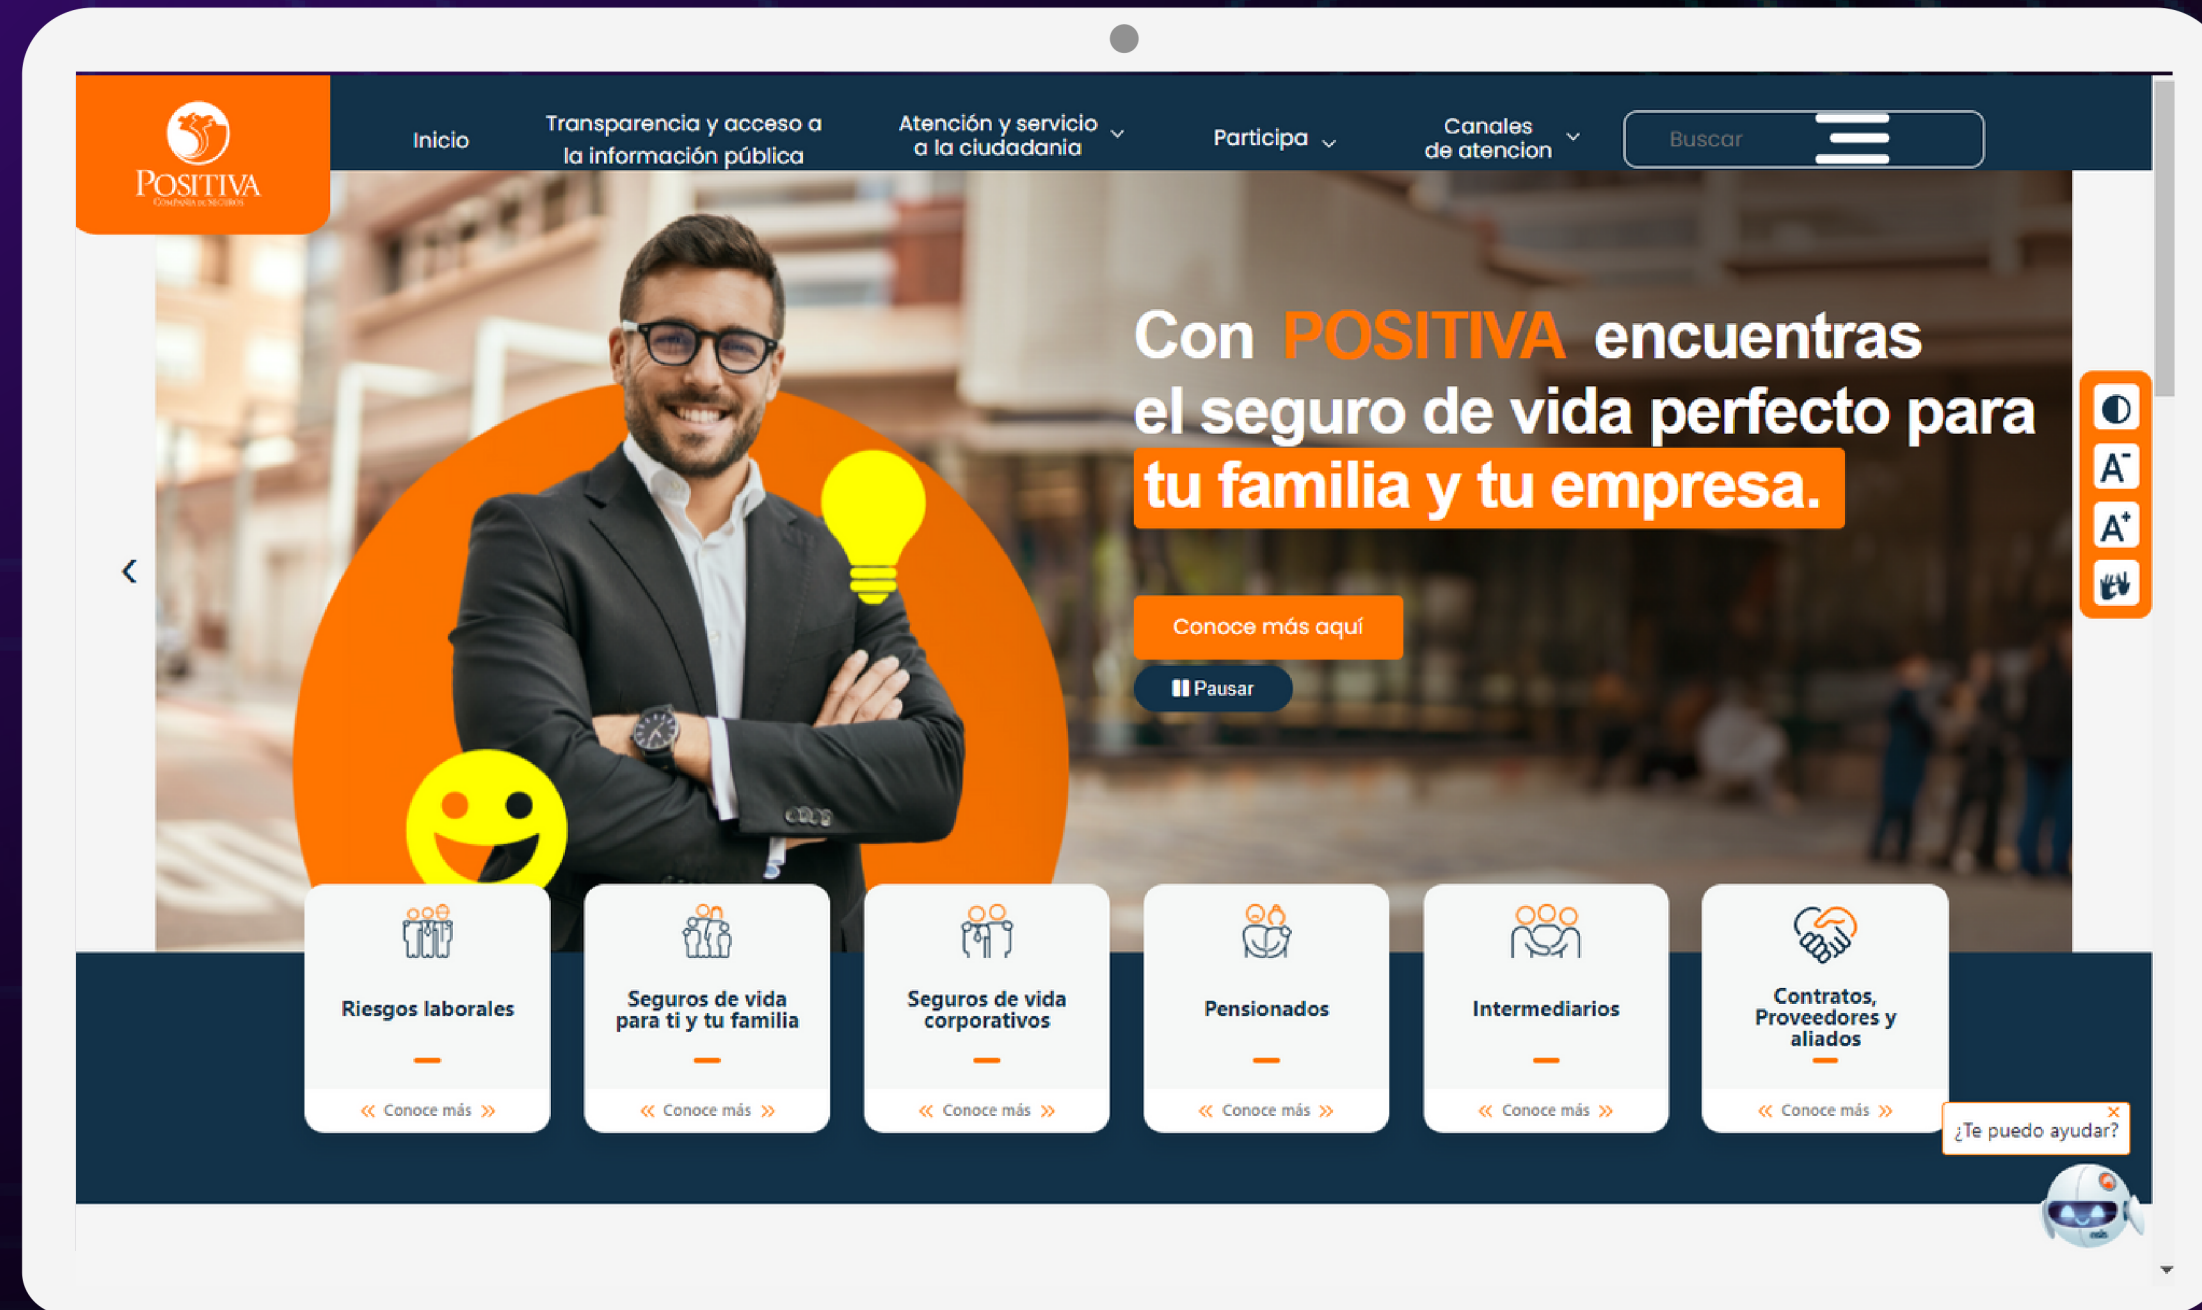

# SITIO WEB PROFESIONAL

Propuesta Comercial

# OBJETIVO

Desarrollamos sitios web profesionales que reflejan la identidad y los valores de tu marca, presentando tus productos o servicios de manera clara y efectiva. Nuestro enfoque se centra en resaltar la calidad y utilidad de tus productos o servicios, proporcionando información detallada sobre sus características, aplicaciones y beneficios para tus clientes potenciales.

Con un diseño intuitivo y profesional, nuestro objetivo es transmitir la confiabilidad, seguridad y eficacia de los productos o servicios ofrecidos por tu empresa, al mismo tiempo que reflejamos fielmente la identidad y los valores de tu marca.

¡Déjanos ayudarte a llevar la presencia en línea de tu empresa al siguiente nivel con un sitio web profesional, efectivo y totalmente alineado con tu identidad corporativa!